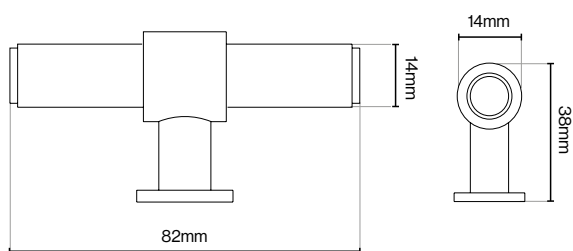

Code / HAN-398

Code / HAN-386

Code / HAN-402

Code / HAN-390

Code / HAN-394

Belgravia Knob - 35mm

Belgravia T-Bar Knob - 82mm

Belgravia Handle Collection