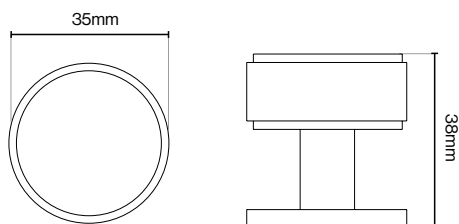

Code / HAN-398

Code / HAN-386

Code / HAN-402

Code / HAN-390

Code / HAN-394

Belgravia Knob - 35mm

Belgravia T-Bar Knob - 82mm

Belgravia Handle Collection