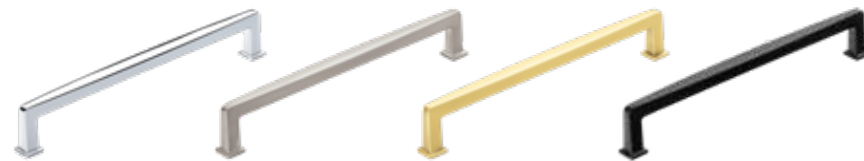

Code / HAN-176   Code / HAN-179   Code / HAN-173   Code / HAN-182

Newport Pull Handle
160mm