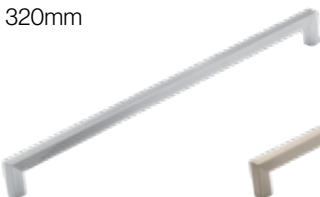

Code / HAN-205

Battersea Pull Handle
160mm

Code / HAN-197

Code / HAN-203

Code / HAN-194

Code / HAN-200

Code / HAN-206

Battersea Pull Handle
320mm