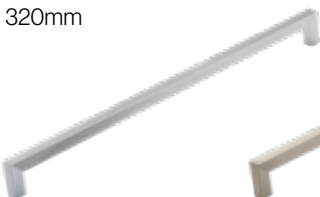

Code / HAN-194

Code / HAN-200

Code / HAN-206

**Battersea Pull Handle**  
320mm

Code / HAN-198

Code / HAN-204

Code / HAN-195

Code / HAN-201