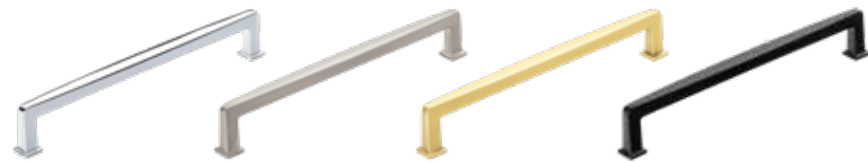

Code / HAN-175   Code / HAN-178   Code / HAN-172   Code / HAN-181

Newport Pull Handle
160mm