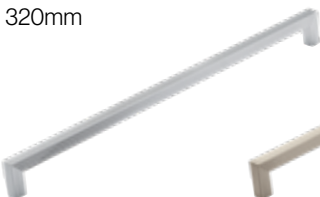

Code / HAN-197

Code / HAN-203

Code / HAN-194

Code / HAN-200

Code / HAN-206

Battersea Pull Handle
320mm

Code / HAN-198

Code / HAN-204