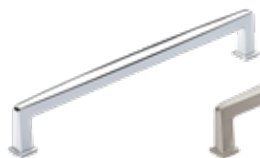

Code / HAN-175

Code / HAN-178

Code / HAN-172

Code / HAN-181

Newport Pull Handle
160mm