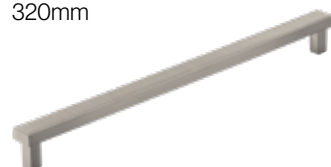

Code / HAN-378

Code / HAN-372

Code / HAN-375

Code / HAN-381

Barrington Backplates
160mm / 320mm

160mm - Code / HAN-163
320mm - Code / HAN-164

160mm - Code / HAN-157
320mm - Code / HAN-158

160mm - Code / HAN-160
320mm - Code / HAN-161