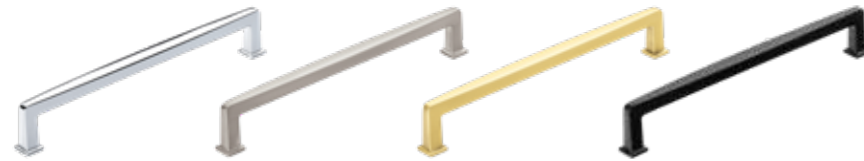

Code / HAN-176   Code / HAN-179   Code / HAN-173   Code / HAN-182

Newport Pull Handle
160mm