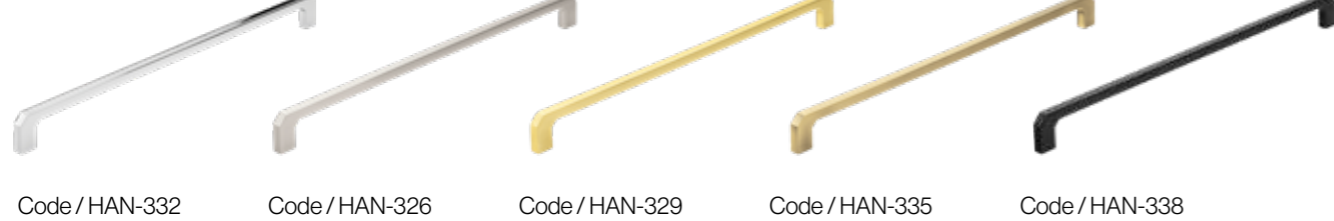

Quinn Pull Handle
320mm