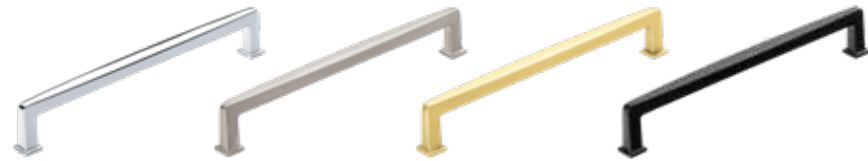

Code / HAN-175   Code / HAN-178   Code / HAN-172   Code / HAN-181

Newport Pull Handle
160mm