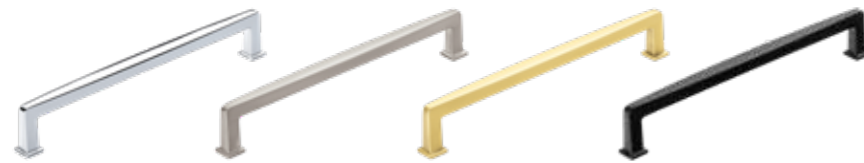

Code / HAN-176   Code / HAN-179   Code / HAN-173   Code / HAN-182

Newport Pull Handle
160mm